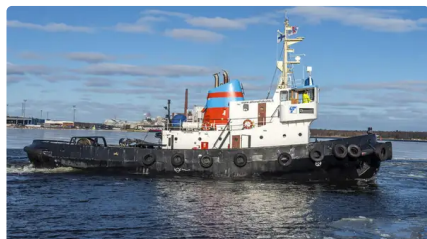

id 3662

Remorqueur

Identifiant du navire	3662
Catégorie	Remorqueur
Année de construction	1963
Expédier la date d'ajout	2021-09-12
Ajouté par	Shipsforsale Sweden AB

Dimensions du navire

Longueur hors tout (LOA), m	28.53
Tirant d'eau du navire, m	3.8

Information additionnelle

Moteur principal	at 800 bHp
Auto-propulsé	

Navires similaires	Afficher des navires similaires
Demandes	Correspondance des demandes d'achat
e-mail	Envoyer un e-mail