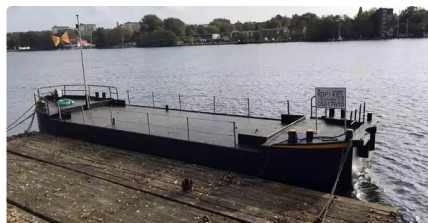

id 3686

Barge

Identifiant du navire	3686
Catégorie	Barge
Année de construction	1948
Prix	€35,000
Expédier la date d'ajout	2021-09-11
Ajouté par	DSM Shipbrokers

Dimensions du navire

Longueur hors tout (LOA), m	19
Tirant d'eau du navire, m	4.6