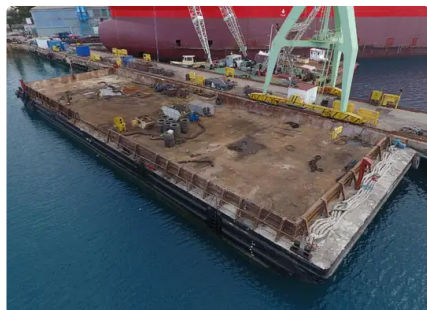

id 3749

Barge

Identifiant du navire	3749
Catégorie	Barge
Classer	BV
Année de construction	2004
Drapeau	Panama
Prix	€800,000
Expédier la date d'ajout	2021-09-08
Ajouté par	Blue Sea Brokers

Poids mesuré

TPS	1316
-----	------

Dimensions du navire

Longueur hors tout (LOA), m	55.31
Tirant d'eau du navire, m	2.3

Information additionnelle

Auto-propulsé	
---------------	--

Ponts	1
-------	---

Navires similaires	Afficher des navires similaires
--------------------	---