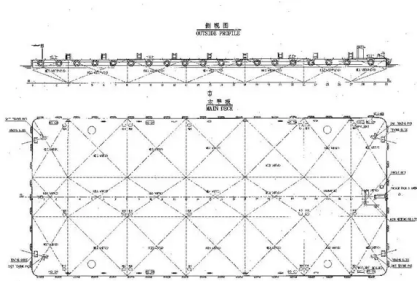

id 3805  
 Barge

Identifiant du navire	3805
Catégorie	<a href="#">Barge</a>
Année de construction	2014
Expédier la date d'ajout	2021-09-06
Ajouté par	<a href="#">Global Work Boats</a>

Dimensions du navire

Longueur hors tout (LOA), m	180
-----------------------------	-----

Information additionnelle

Auto-propulsé	
Ponts	1

Navires similaires	<a href="#">Afficher des navires similaires</a>
Demandes	<a href="#">Correspondance des demandes d'achat</a>
e-mail	<a href="#">Envoyer un e-mail</a>