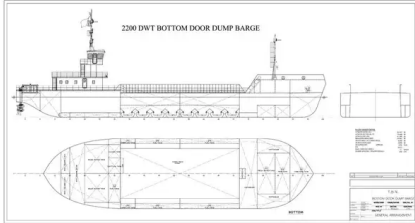

id 3808
Barge

Identifiant du navire	3808
Catégorie	Barge
Année de construction	2020
Expédier la date d'ajout	2021-09-05
Ajouté par	Georgia Sgouraki (GO SHIPPING & MANAGEMENT Inc.)

Poids mesuré

TPS 2200

Dimensions du navire

Longueur hors tout (LOA), m	62.4
Tirant d'eau du navire, m	4

Information additionnelle

Auto-propulsé

Navires similaires	Afficher des navires similaires
Demandes	Correspondance des demandes d'achat
e-mail	Envoyer un e-mail