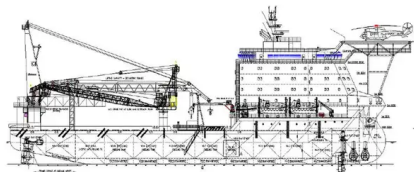

id 3839

Navire de ravitaillement rapide (FSV)

| | |
|--------------------------|---|
| Identifiant du navire | 3839 |
| Catégorie | Navire de ravitaillement rapide (FSV) |
| Classer | ABS |
| Année de construction | 2019 |
| Expédier la date d'ajout | 2021-09-04 |
| Ajouté par | Global Work Boats |

Dimensions du navire

| | |
|-----------------------------|-----|
| Longueur hors tout (LOA), m | 115 |
| Profondeur, m | 6 |

Information additionnelle

| | |
|---------------|---|
| Auto-propulsé | |
| Ponts | 1 |