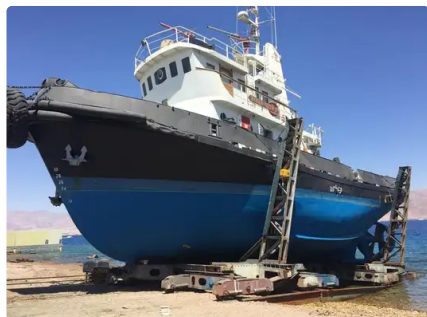

id 3848

Remorqueur

Identifiant du navire	3848
Catégorie	Remorqueur
Année de construction	1966
Prix	\$200,000
Expédier la date d'ajout	2021-09-04
Ajouté par	Workboatsales

Dimensions du navire

Longueur hors tout (LOA), m	28.24
Tirant d'eau du navire, m	3.5