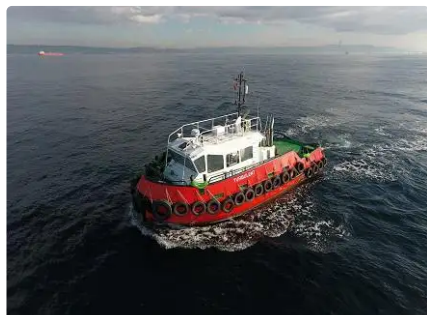

id 3856

## Remorqueur

Identifiant du navire	3856
Catégorie	<a href="#">Remorqueur</a>
Année de construction	2017
Expédier la date d'ajout	2021-09-04
Ajouté par	<a href="#">Arya Shipyard</a>

## Dimensions du navire

Longueur hors tout (LOA), m	14.95
Tirant d'eau du navire, m	1.6