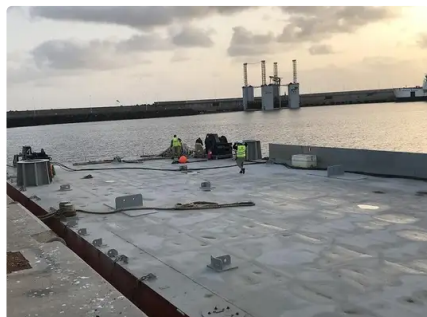

id 3959

Ponton

Identifiant du navire	3959
Catégorie	Ponton
Année de construction	2006
Prix	€550,000
Expédier la date d'ajout	2021-08-31
Ajouté par	DSM Shipbrokers

Dimensions du navire

Longueur hors tout (LOA), m	55
Profondeur, m	3.05