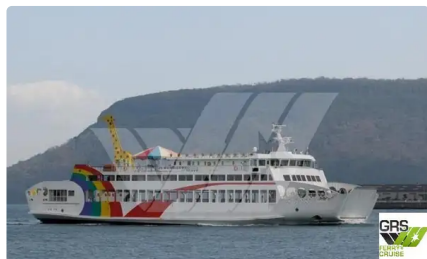

id 4015

Navire RORO

Identifiant du navire	4015
Catégorie	Navire RORO
Année de construction	2001
Drapeau	Japon
Prix	\$2,000,000
Expédier la date d'ajout	2021-08-29
Ajouté par	GRS.OFFSHORE RENEWABLES

Dimensions du navire

Longueur hors tout (LOA), m	65.77
Profondeur, m	7
Tirant d'eau du navire, m	2.7

Information additionnelle

Auto-propulsé	
Ponts	1

Navires similaires	Afficher des navires similaires
Demandes	Correspondance des demandes d'achat
e-mail	Envoyer un e-mail