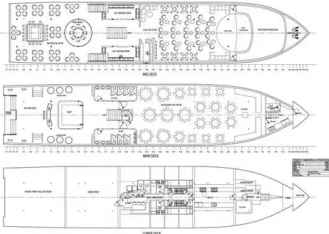

id 4036

Bateau de croisière

Identifiant du navire	4036
Catégorie	<a href="#">Bateau de croisière</a>
Année de construction	2010
Expédier la date d'ajout	2021-08-29
Ajouté par	<a href="#">MOTIF Marine</a>

Poids mesuré

TRN	12
-----	----

Dimensions du navire

Longueur hors tout (LOA), m	45
Tirant d'eau du navire, m	2.45

Information additionnelle

Moteur principal	(diesels) total 2800 HP
Auto-propulsé	
Équipage	6
Passagers	350