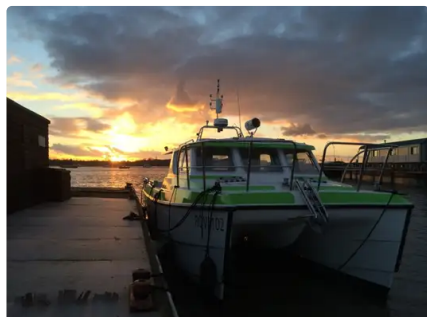

id 4051

## Catamaran

Identifiant du navire	4051
Catégorie	<a href="#">Catamaran</a>
Année de construction	2014
Expédier la date d'ajout	2021-08-28
Ajouté par	<a href="#">BWSeaCat Ltd.</a>

## Dimensions du navire

Longueur hors tout (LOA), m	11
-----------------------------	----