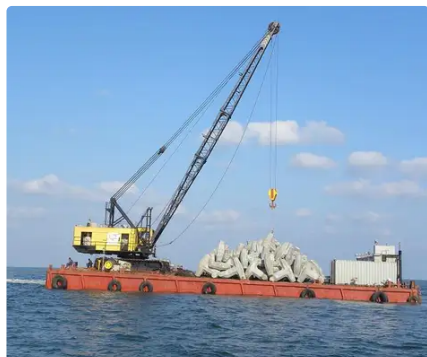

id 4058

Navire grue

Identifiant du navire	4058
Catégorie	Navire grue
Année de construction	1988
Expédier la date d'ajout	2021-08-28
Ajouté par	Georgia Sgouraki (GO SHIPPING & MANAGEMENT Inc.)

Dimensions du navire

Longueur hors tout (LOA), m	38
Profondeur, m	3.8

Information additionnelle

Auto-propulsé	
Capacité de la grue	150

Navires similaires	Afficher des navires similaires
Demandes	Correspondance des demandes d'achat
e-mail	Envoyer un e-mail