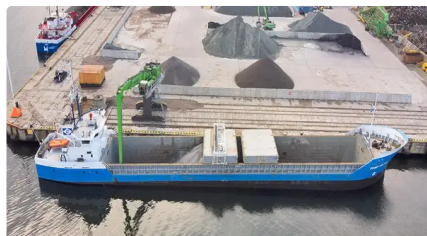

id 4100

Vraquier

Identifiant du navire	4100
Catégorie	Vraquier
Classer	RINA
Année de construction	1992
Prix	€1,100,000
Expédier la date d'ajout	2021-08-25
Ajouté par	Shipsforsale Sweden AB

Dimensions du navire

Longueur hors tout (LOA), m	82
-----------------------------	----

Information additionnelle

Auto-propulsé	
Ponts	1

Navires similaires	Afficher des navires similaires
Demandes	Correspondance des demandes d'achat
e-mail	Envoyer un e-mail