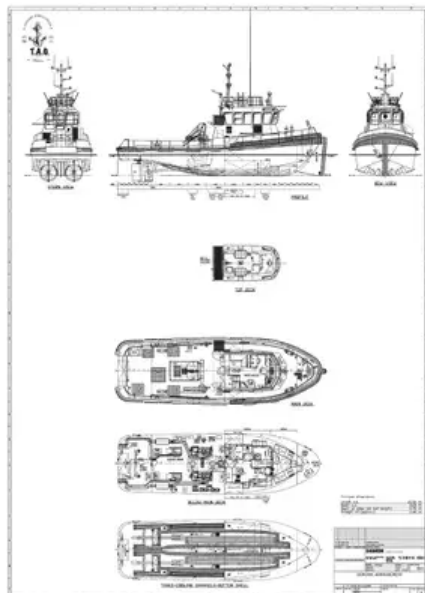

id 4106

Remorqueur

Identifiant du navire	4106
Catégorie	Remorqueur
Classer	BV
Année de construction	2020
Expédier la date d'ajout	2021-08-20
Ajouté par	Steve (Twende Africa Group of Companies (PTY) LTD.)

Dimensions du navire

Longueur hors tout (LOA), m	20.5
Profondeur, m	2.7
Tirant d'eau du navire, m	2.4

Information additionnelle

Auto-propulsé	
Ponts	1

Navires similaires	Afficher des navires similaires
Demandes	Correspondance des demandes d'achat
e-mail	Envoyer un e-mail