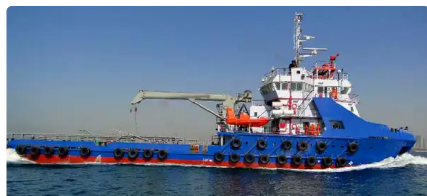

id 4125

Remorqueur

Identifiant du navire	4125
Catégorie	Remorqueur
Année de construction	2013
Prix	\$20,500,000
Expédier la date d'ajout	2021-07-29
Ajouté par	Lager Yacht Brokerage

Poids mesuré

TPS	1849
-----	------

Dimensions du navire

Longueur hors tout (LOA), m	209
Profondeur, m	6

Information additionnelle

Auto-propulsé

Navires similaires	Afficher des navires similaires
Demandes	Correspondance des demandes d'achat
e-mail	Envoyer un e-mail