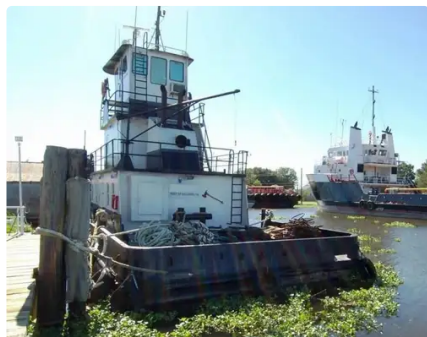

id 4151

Remorqueur

Identifiant du navire	4151
Catégorie	Remorqueur
Année de construction	1979
Prix	\$292,500
Expédier la date d'ajout	2021-07-12
Ajouté par	POP Yachts

Dimensions du navire

Longueur hors tout (LOA), m 55

Information additionnelle

Moteur principal 2-GM 12V71 DIESELS (1000HP)

Auto-propulsé

Navires similaires [Afficher des navires similaires](#)Demandes [Correspondance des demandes d'achat](#)e-mail [Envoyer un e-mail](#)