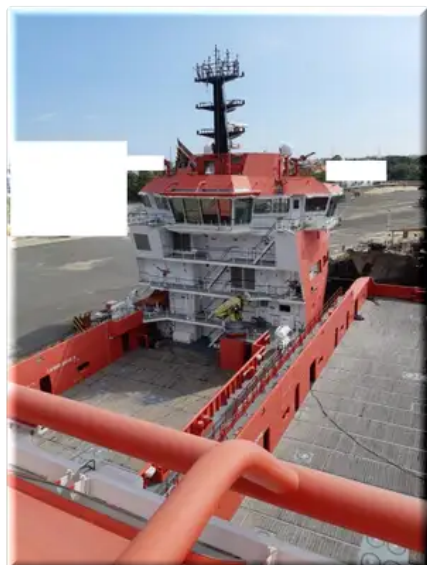

id 4154

## Navire ravitailleur de plate-forme (PSV)

Identifiant du navire	4154
Catégorie	<a href="#">Navire ravitailleur de plate-forme (PSV)</a>
Année de construction	2019
Expédier la date d'ajout	2021-07-02
Ajouté par	<a href="#">Global Work Boats</a>

## Dimensions du navire

Longueur hors tout (LOA), m	80
-----------------------------	----