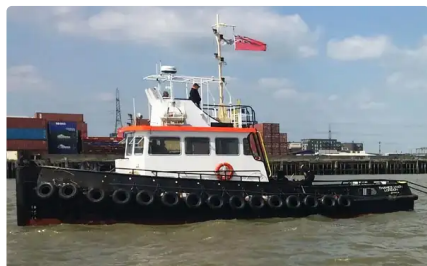

id 4281

Remorqueur

Identifiant du navire	4281
Catégorie	Remorqueur
Année de construction	1991
Expédier la date d'ajout	2021-11-23
Ajouté par	SC Chambers & Co Limited

Dimensions du navire

Longueur hors tout (LOA), m	16.5
Tirant d'eau du navire, m	2.2