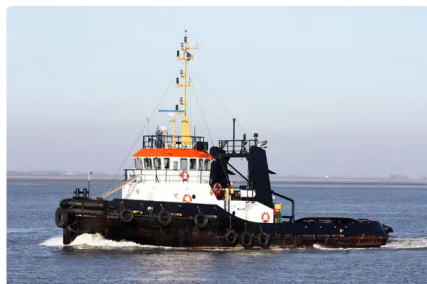

id 4311

Remorqueur

Identifiant du navire	4311
Catégorie	Remorqueur
Année de construction	1992
Expédier la date d'ajout	2021-11-24
Ajouté par	Cemastco LTD

Dimensions du navire

Longueur hors tout (LOA), m	29
Profondeur, m	4.1
Tirant d'eau du navire, m	3.7

Information additionnelle

Moteur principal 2x Yanmar, total 2400 hp

Auto-propulsé

Navires similaires [Afficher des navires similaires](#)Demandes [Correspondance des demandes d'achat](#)e-mail [Envoyer un e-mail](#)