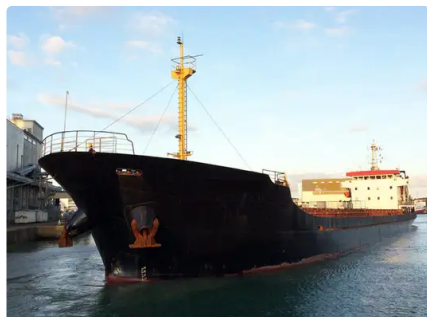

id 4314

## Vraquier

Identifiant du navire	4314
Catégorie	<a href="#">Vraquier</a>
Classer	RMRS
Année de construction	2006
Expédier la date d'ajout	2021-11-24
Ajouté par	<a href="#">Cemastco LTD</a>

## Dimensions du navire

Longueur hors tout (LOA), m	100
Profondeur, m	7.1
Tirant d'eau du navire, m	5.5