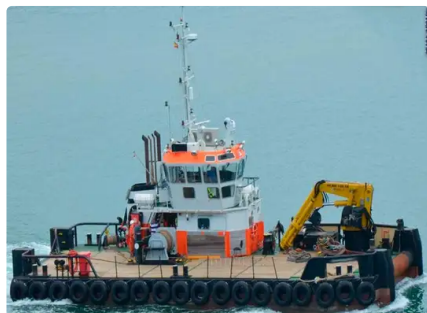

id 4335

Remorqueur

Identifiant du navire	4335
Catégorie	Remorqueur
Année de construction	2009
Drapeau	Royaume-Uni
Expédier la date d'ajout	2021-12-01
Ajouté par	Blue Sea Brokers

Dimensions du navire

Longueur hors tout (LOA), m	22
Tirant d'eau du navire, m	2.2