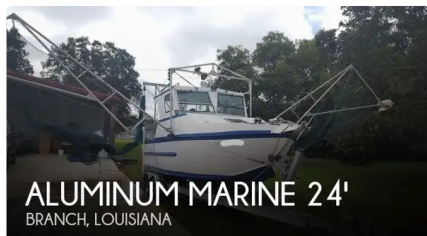

id 4336

## Chalutier de pêche

Identifiant du navire	4336
Catégorie	<a href="#">Chalutier de pêche</a>
Année de construction	1984
Prix	\$34,000
Expédier la date d'ajout	2021-12-01
Ajouté par	<a href="#">POP Yachts</a>

## Dimensions du navire

Longueur hors tout (LOA), m	24
Tirant d'eau du navire, m	2