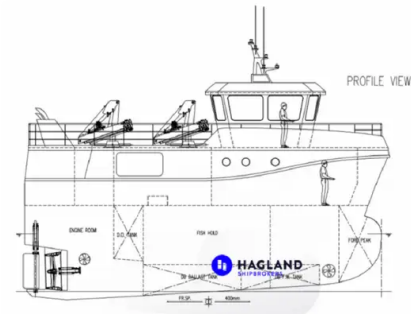

id 4395

**Navire palangrier**

Identifiant du navire	4395
Catégorie	<a href="#">Navire palangrier</a>
Expédier la date d'ajout	2020-11-11
Ajouté par	<a href="#">Orla Fjord (Hagland)</a>

**Dimensions du navire**

Longueur hors tout (LOA), m	14.95
Rayonner, m	7
Profondeur, m	3.7
Tirant d'eau du navire, m	2.2

**Information additionnelle**

Auto-propulsé

Navires similaires	<a href="#">Afficher des navires similaires</a>
Demandes	<a href="#">Correspondance des demandes d'achat</a>
e-mail	<a href="#">Envoyer un e-mail</a>