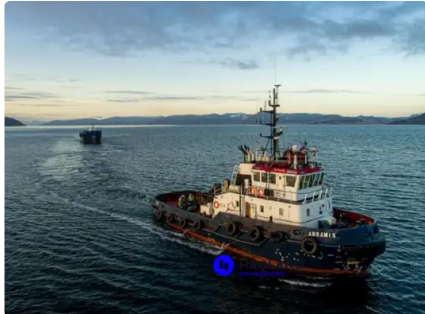

id 4405

## Remorqueur

Identifiant du navire	4405
Catégorie	<a href="#">Remorqueur</a>
Année de construction	1982
Expédier la date d'ajout	2020-09-21
Ajouté par	<a href="#">Andreas Sonnichsen (Hagland)</a>

## Dimensions du navire

Longueur hors tout (LOA), m	27.48
Rayonner, m	8.8
Profondeur, m	4.25
Tirant d'eau du navire, m	3.8

## Information additionnelle

Moteur 2x Caterpillar D 399 PCTA, each MDC 1216 MHP, total 2432 MHO at 1225 rev. Total overhaul of STB ME at CAT principal in Gdynia Poland supervised by DNV in March 2020. Total overhaul of portside ME at Tromsø Mekaniske AS July / Aug 2019 // Gear: Reintjes WAV 1050 // Aux. Engines: 2x Caterpillar 3304, each MDC 111 MHP