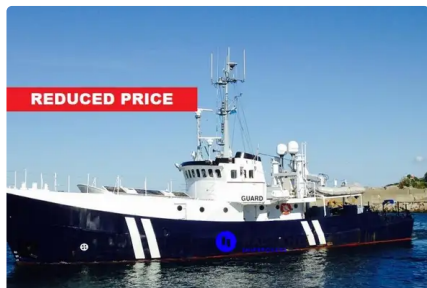

id 4410

## Navire de soutien

Identifiant du navire	4410
Catégorie	<a href="#">Navire de soutien</a>
Année de construction	1973
Expédier la date d'ajout	2020-09-16
Ajouté par	<a href="#">Andreas Sonnichsen (Hagland)</a>

## Dimensions du navire

Longueur hors tout (LOA), m	26.3
Rayonner, m	7.4
Tirant d'eau du navire, m	3