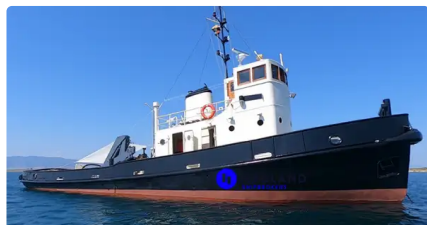

id 4431

Remorqueur

Identifiant du navire	4431
Catégorie	Remorqueur
Année de construction	1956
Expédier la date d'ajout	2020-05-13
Ajouté par	Andreas Sonnichsen (Hagland)

Dimensions du navire

Longueur hors tout (LOA), m	23.2
Rayonner, m	5.95
Tirant d'eau du navire, m	2.12