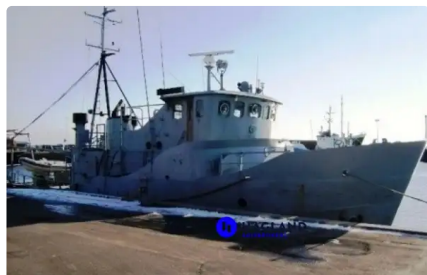

id 4440

## Patrouilleur

Identifiant du navire	4440
Catégorie	<a href="#">Patrouilleur</a>
Année de construction	1975
Expédier la date d'ajout	2020-05-12
Ajouté par	<a href="#">Andreas Sonnichsen (Hagland)</a>

## Dimensions du navire

Longueur hors tout (LOA), m	19.75
Rayonner, m	5.7