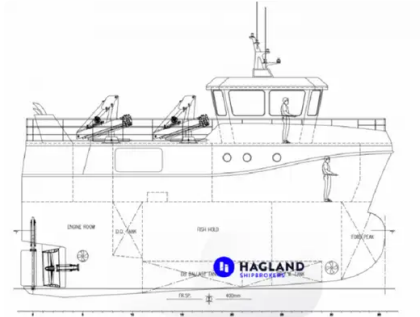

id 4496

Chalutier à senne coulissante

Identifiant du navire	4496
Catégorie	Chalutier à senne coulissante
Année de construction	2020
Expédier la date d'ajout	2020-04-24
Ajouté par	Orla Fjord (Hagland)

Dimensions du navire

Longueur hors tout (LOA), m	14.95
Rayonner, m	7
Profondeur, m	3.7
Tirant d'eau du navire, m	2.2

Information additionnelle

Auto-propulsé

Navires similaires	Afficher des navires similaires
Demandes	Correspondance des demandes d'achat
e-mail	Envoyer un e-mail