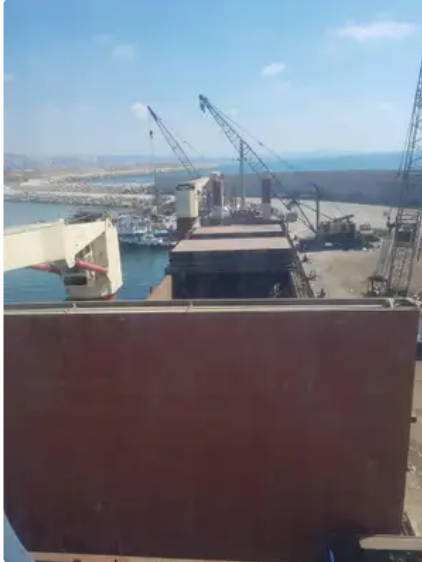

id 5529

Vraquier

Identifiant du navire	5529
Catégorie	Vraquier
Année de construction	1991
Expédier la date d'ajout	2022-01-10
Ajouté par	MOTIF Marine

Poids mesuré

TPS	4570
TRN	1644

Dimensions du navire

Longueur hors tout (LOA), m	101.29
LBP	94.2
Tirant d'eau du navire, m	5.75

Information additionnelle

Auto-propulsé	
Capacité de la grue	20
Ponts	2

Navires similaires	Afficher des navires similaires
Demandes	Correspondance des demandes d'achat
e-mail	Envoyer un e-mail