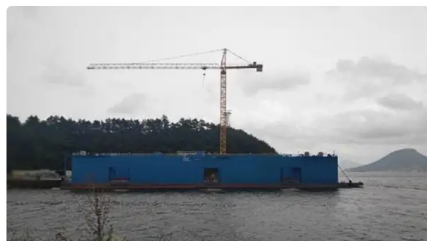

id 5622

Quai flottant

[120m Dry Dock 2021 - Capacité de levage de 5000 tonnes](#)

| | |
|--------------------------|---|
| Identifiant du navire | 5622 |
| Catégorie | Quai flottant |
| Classer | BV |
| Année de construction | 2021 |
| Prix | \$12,500,000 |
| Expédier la date d'ajout | 2022-02-04 |
| Ajouté par | Horizon Ship Brokers, Inc |

Dimensions du navire

| | |
|-----------------------------|-----|
| Longueur hors tout (LOA), m | 60 |
| Tirant d'eau du navire, m | 3.5 |

Information additionnelle

| | |
|---------------|---|
| Auto-propulsé | |
| Ponts | 1 |