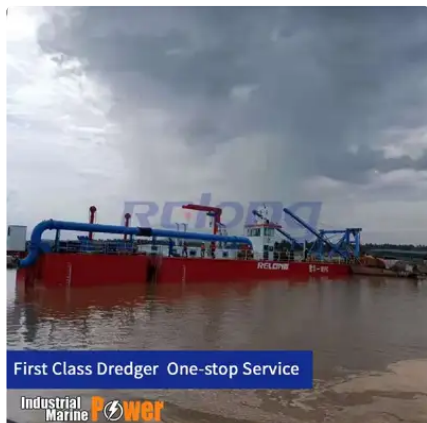

id 5836

Dragueur

[Machine de dragage d'aspiration hydraulique de drague d'aspiration de coupeur de coupe avec la pompe submersible](#)

| | |
|--------------------------|--|
| Identifiant du navire | 5836 |
| Catégorie | Dragueur |
| Expédier la date d'ajout | 2022-04-02 |
| Ajouté par | Hellen (Qingdao Relong Technology Co.,Ltd) |