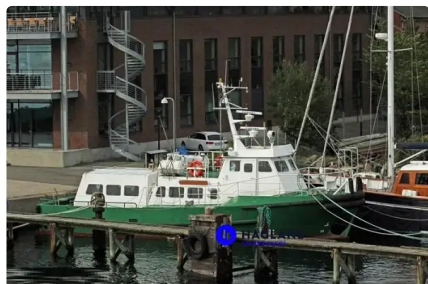

id 5907

Navire de ravitaillement

ÉQUIPAGE / NAVIRE DE RAVITAILLEMENT

| | |
|--------------------------|--|
| Identifiant du navire | 5907 |
| Catégorie | Navire de ravitaillement |
| Année de construction | 1996 |
| Expédier la date d'ajout | 2022-04-29 |
| Ajouté par | Andreas Hibler (Hagland) |

Dimensions du navire

| | |
|-----------------------------|-----|
| Longueur hors tout (LOA), m | 16 |
| Rayonner, m | 5 |
| Profondeur, m | 2.2 |

Information additionnelle

| | |
|---------------|----|
| Auto-propulsé | |
| Équipage | 2 |
| Passagers | 30 |