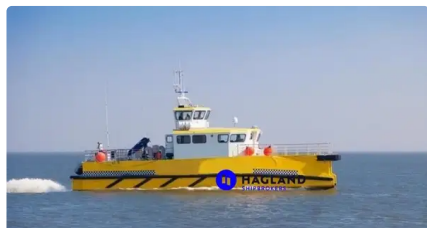

id 5915

Navire de ravitaillement rapide (FSV)

CATAMARAN DE TRANSFERT D'ÉQUIPAGE DE SERVICE

Identifiant du navire	5915
Catégorie	Navire de ravitaillement rapide (FSV)
Année de construction	2016
Expédier la date d'ajout	2022-05-03
Ajouté par	Andreas Sonnichsen (Hagland)

Dimensions du navire

Longueur hors tout (LOA), m	23.95
Rayonner, m	7.54

Information additionnelle

Moteur principal	. // 2 x POD Duo Propellers. // 1 x 15 kW
Auto-propulsé	
Ponts	1

Navires similaires	Afficher des navires similaires
Demandes	Correspondance des demandes d'achat
e-mail	Envoyer un e-mail