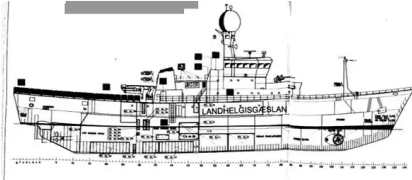

id 5980

Patrouilleur

[Patrouilleur hauturier de 70,10 m](#)

Identifiant du navire	5980
Catégorie	Patrouilleur
Année de construction	1968
Expédier la date d'ajout	2022-05-11
Ajouté par	SeaBoats

Dimensions du navire

Longueur hors tout (LOA), m	70.1
-----------------------------	------

Information additionnelle

Auto-propulsé	
Passagers	8

Navires similaires [Afficher des navires similaires](#)

Demandes [Correspondance des demandes d'achat](#)