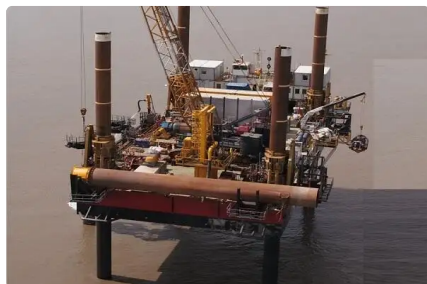

id 6012

Barge

[Barge auto-élevatrice monocoque 1000 T](#)

Identifiant du navire	6012
Catégorie	Barge
Expédier la date d'ajout	2022-05-24
Ajouté par	Fairways Marine Brokerage

Dimensions du navire

Longueur hors tout (LOA), m 50