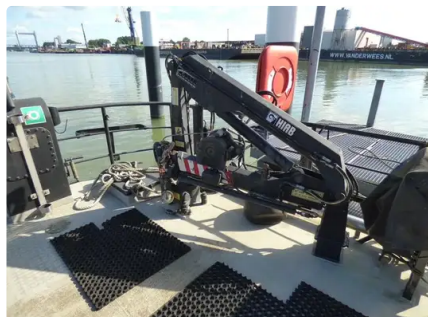

id 6080

Bateaux de travail

[bateau de travail à faible tirant d'eau](#)

Identifiant du navire	6080
Catégorie	Bateaux de travail
Année de construction	1979
Prix	€95,000
Expédier la date d'ajout	2022-06-10
Ajouté par	SnP Team (D. van der Kamp Shipsales BV)

Dimensions du navire

Longueur hors tout (LOA), m	14.74
LBP	13.77
Profondeur, m	1.08
Tirant d'eau du navire, m	0.98

Information additionnelle

Moteur principal	1 x DAF DK 1160M - 125 kW at 2000 rpm
Auto-propulsé	