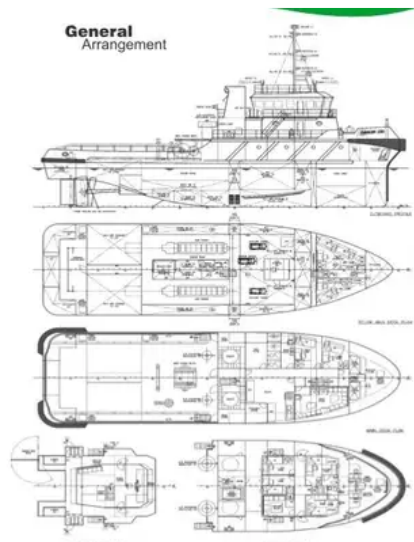

id 6325

Remorqueur

[Remorqueur de remorquage 36m 4000BHP](#)

Identifiant du navire	6325
Catégorie	Remorqueur
Classer	BV
Année de construction	2007
Drapeau	Malaisie
Expédier la date d'ajout	2022-09-13
Ajouté par	SeaBoats

Poids mesuré

TPS	379
TJB	495
TRN	148

Dimensions du navire

Longueur hors tout (LOA), m	36
Tirant d'eau du navire, m	4.5

Information additionnelle

Moteur principal	2 x ZIBO LB8250ZC-1 (2 x 2000BHP)
Auto-propulsé	
Ponts	1