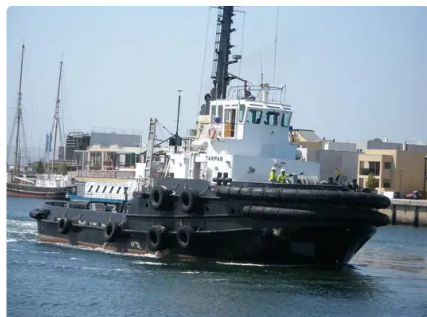

id 6331

Remorqueur

[Remorqueur de 32,17 m](#)

Identifiant du navire	6331
Catégorie	Remorqueur
Année de construction	1984
Drapeau	Australie
Expédier la date d'ajout	2022-09-15
Ajouté par	SeaBoats

Dimensions du navire

Longueur hors tout (LOA), m	32.17
Tirant d'eau du navire, m	4.8

Information additionnelle

Type de carburant	MGO
Auto-propulsé	

Navires similaires [Afficher des navires similaires](#)Demandes [Correspondance des demandes d'achat](#)e-mail [Envoyer un e-mail](#)