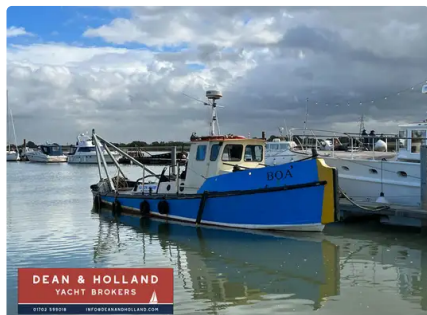

## Remorqueur

[Ex London Dock Remorqueur](#)

Identifiant du navire	6369
Catégorie	<a href="#">Remorqueur</a>
Année de construction	1959
Expédier la date d'ajout	2022-09-27
Ajouté par	<a href="#">Workboatsales</a>

## Dimensions du navire

Longueur hors tout (LOA), m	40
Tirant d'eau du navire, m	5