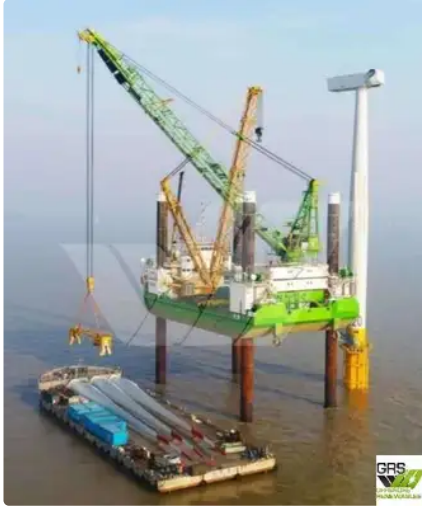

id 6423

plate-forme de forage auto-élevatrice

[60m / DP 2 / 400ts Crane Jack Up à vendre / #1078175](#)

Identifiant du navire	6423
Catégorie	plate-forme de forage auto-élevatrice
Année de construction	2009
Drapeau	Luxembourg
Prix	\$22,000,000
Expédier la date d'ajout	2022-10-14
Ajouté par	GRS.OFFSHORE RENEWABLES

Dimensions du navire

Longueur hors tout (LOA), m	59.5
Tirant d'eau du navire, m	3.55

Information additionnelle

Auto-propulsé

Navires similaires	Afficher des navires similaires
Demandes	Correspondance des demandes d'achat
e-mail	Envoyer un e-mail