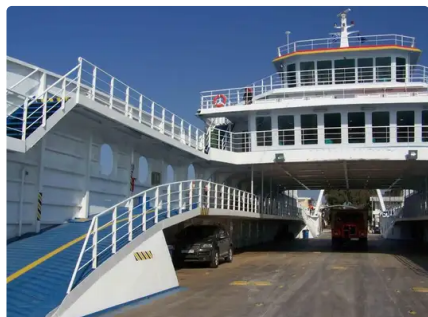

id 6437

Traversier

FERRY RO/PAX DOUBLE EXTRÉMITÉ

Identifiant du navire	6437
Catégorie	Traversier
Année de construction	2009
Expédier la date d'ajout	2022-10-13
Ajouté par	Georgia Sgouraki (GO SHIPPING & MANAGEMENT Inc.)

Dimensions du navire

Longueur hors tout (LOA), m	80.5
Profondeur, m	2.3

Information additionnelle

Auto-propulsé

Navires similaires	Afficher des navires similaires
Demandes	Correspondance des demandes d'achat
e-mail	Envoyer un e-mail