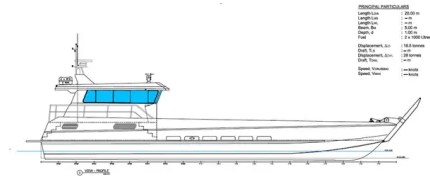

id 6455

Péniche de Débarquement, Réservoir