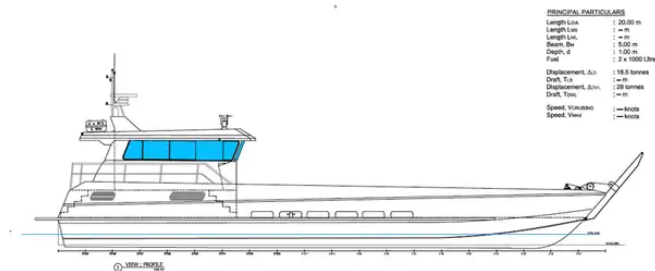

Information additionnelle

Auto-propulsé	
Navires similaires	Afficher des navires similaires
Demandes	Correspondance des demandes d'achat
e-mail	Envoyer un e-mail