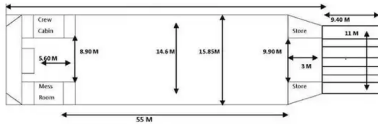

id 6485

Porte-conteneurs

[Réervoir de péniche de débarquement de conteneur complet de 70,52 m](#)

Identifiant du navire	6485
Catégorie	Porte-conteneurs
Classer	IACS
Année de construction	2015
Drapeau	Indonésie
Prix	\$2,400,000
Expédier la date d'ajout	2022-10-28
Ajouté par	SeaBoats

Poids mesuré

TPS	2000
TJB	961
TRN	289

Dimensions du navire

Longueur hors tout (LOA), m	70.52
Tirant d'eau du navire, m	2.7

Information additionnelle

Moteur principal	Yanmar 6 AYM-WET 829HP
Auto-propulsé	
Teu	76