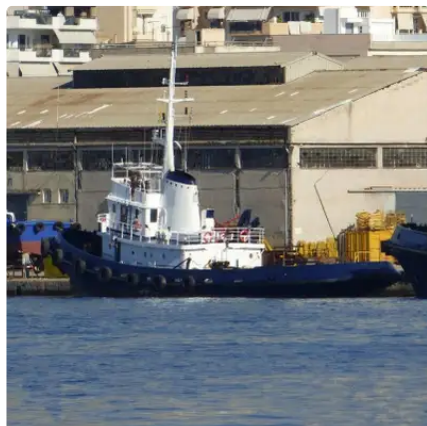

id 6641

## Remorqueur

[REMORQUEUR](#)

Identifiant du navire	6641
Catégorie	<a href="#">Remorqueur</a>
Année de construction	1972
Expédier la date d'ajout	2022-12-08
Ajouté par	<a href="#">Roberto Maues (THERMOSOLUTIONS ENERGY)</a>

## Poids mesuré

TJB	230
TRN	69

## Dimensions du navire

Longueur hors tout (LOA), m	34.1
Tirant d'eau du navire, m	3.6